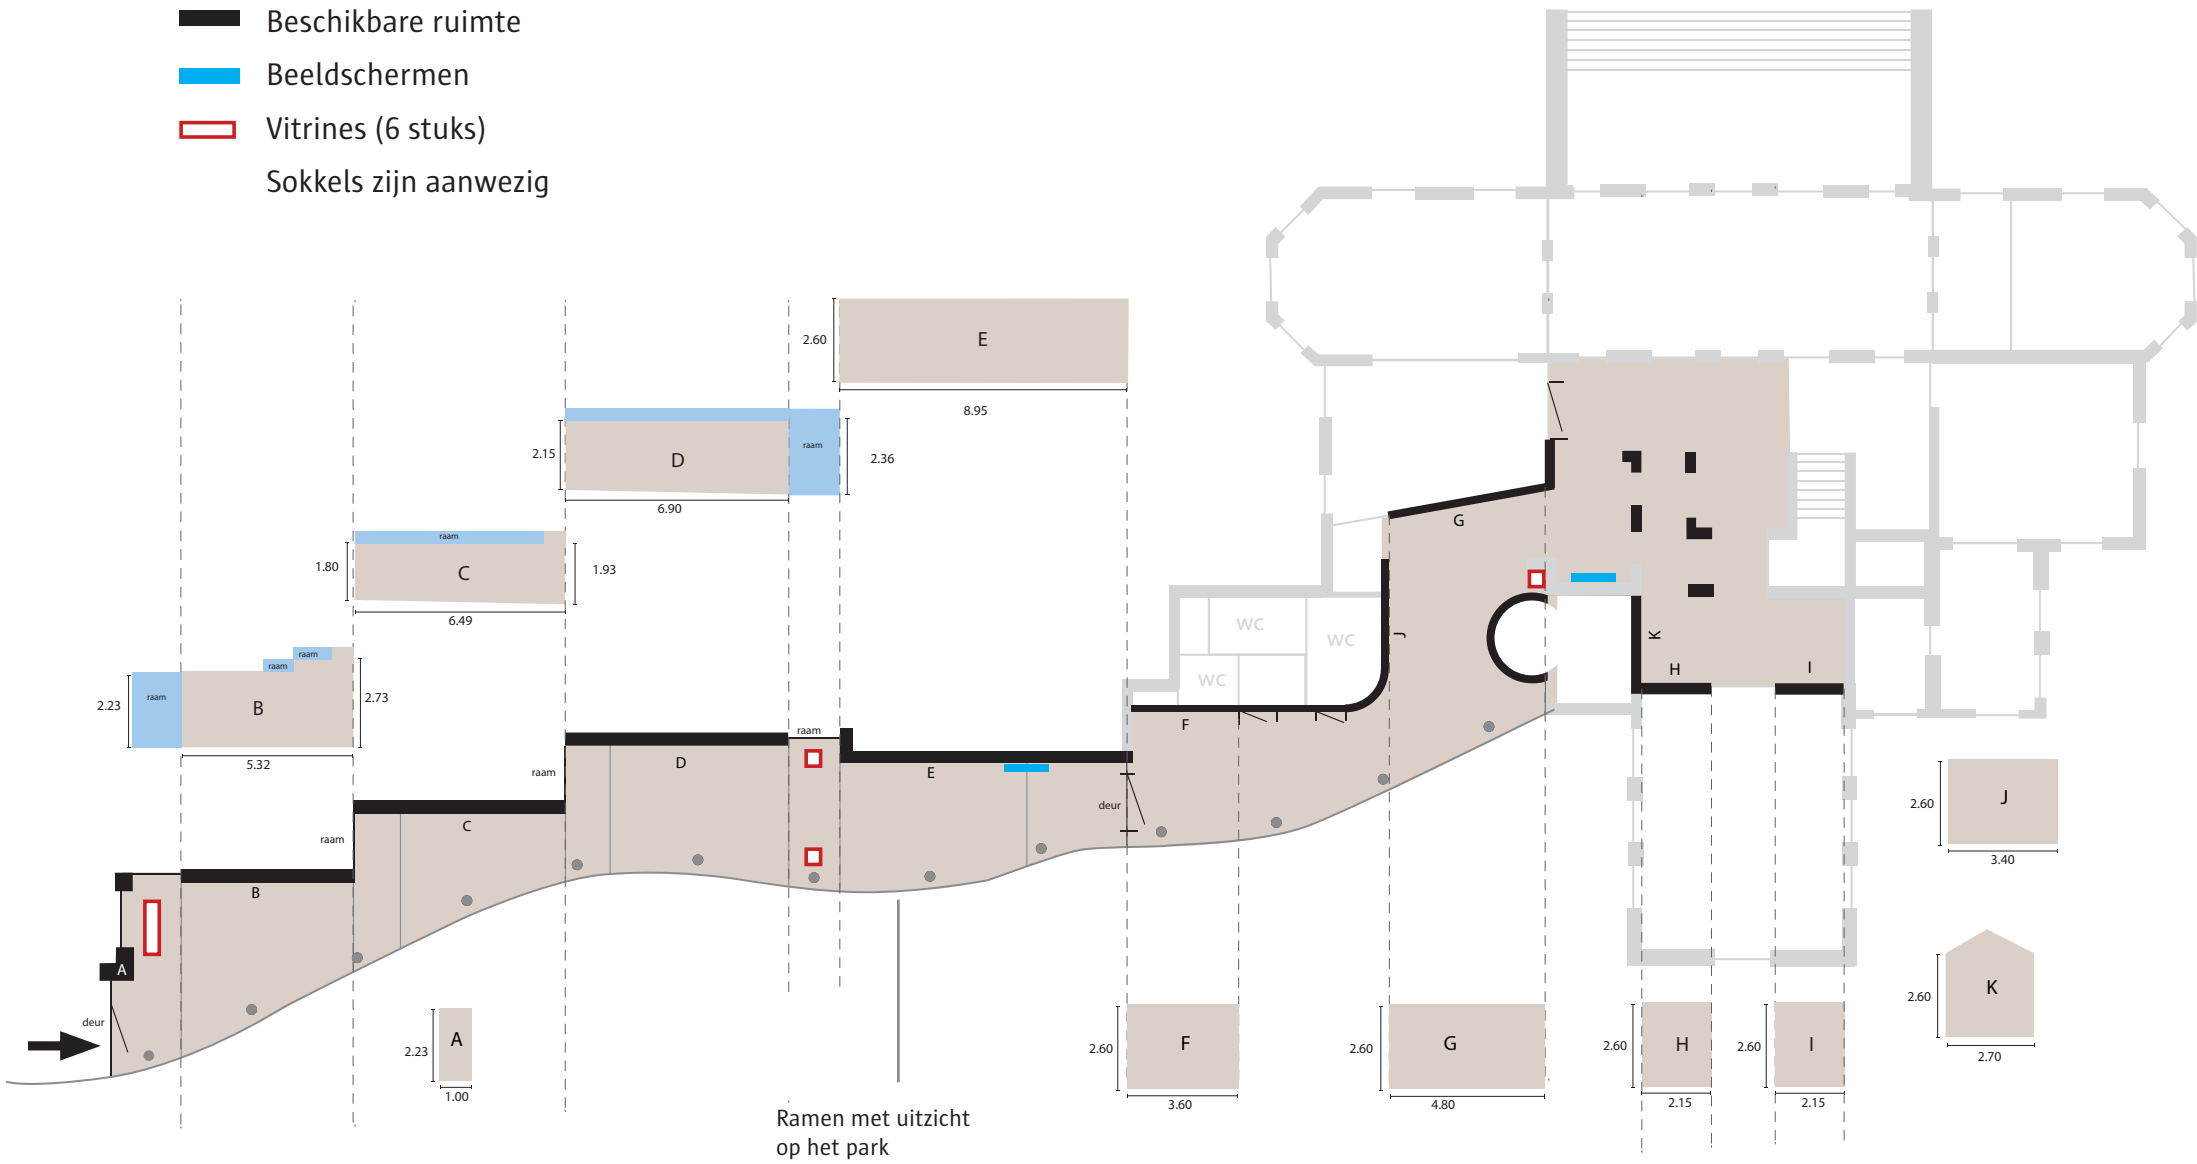

Contact

Rita Maas
t. 030-2288111
ritamaas@xs4all.nl

www.arttraverse.nl

Expositie Jochem op ten Noort

Beschikbare ruimte

- Beschikbare ruimte
- Beeldschermen
- Vitрины (6 stuks)
- Sokkels zijn aanwezig

Het oude Jagtlust