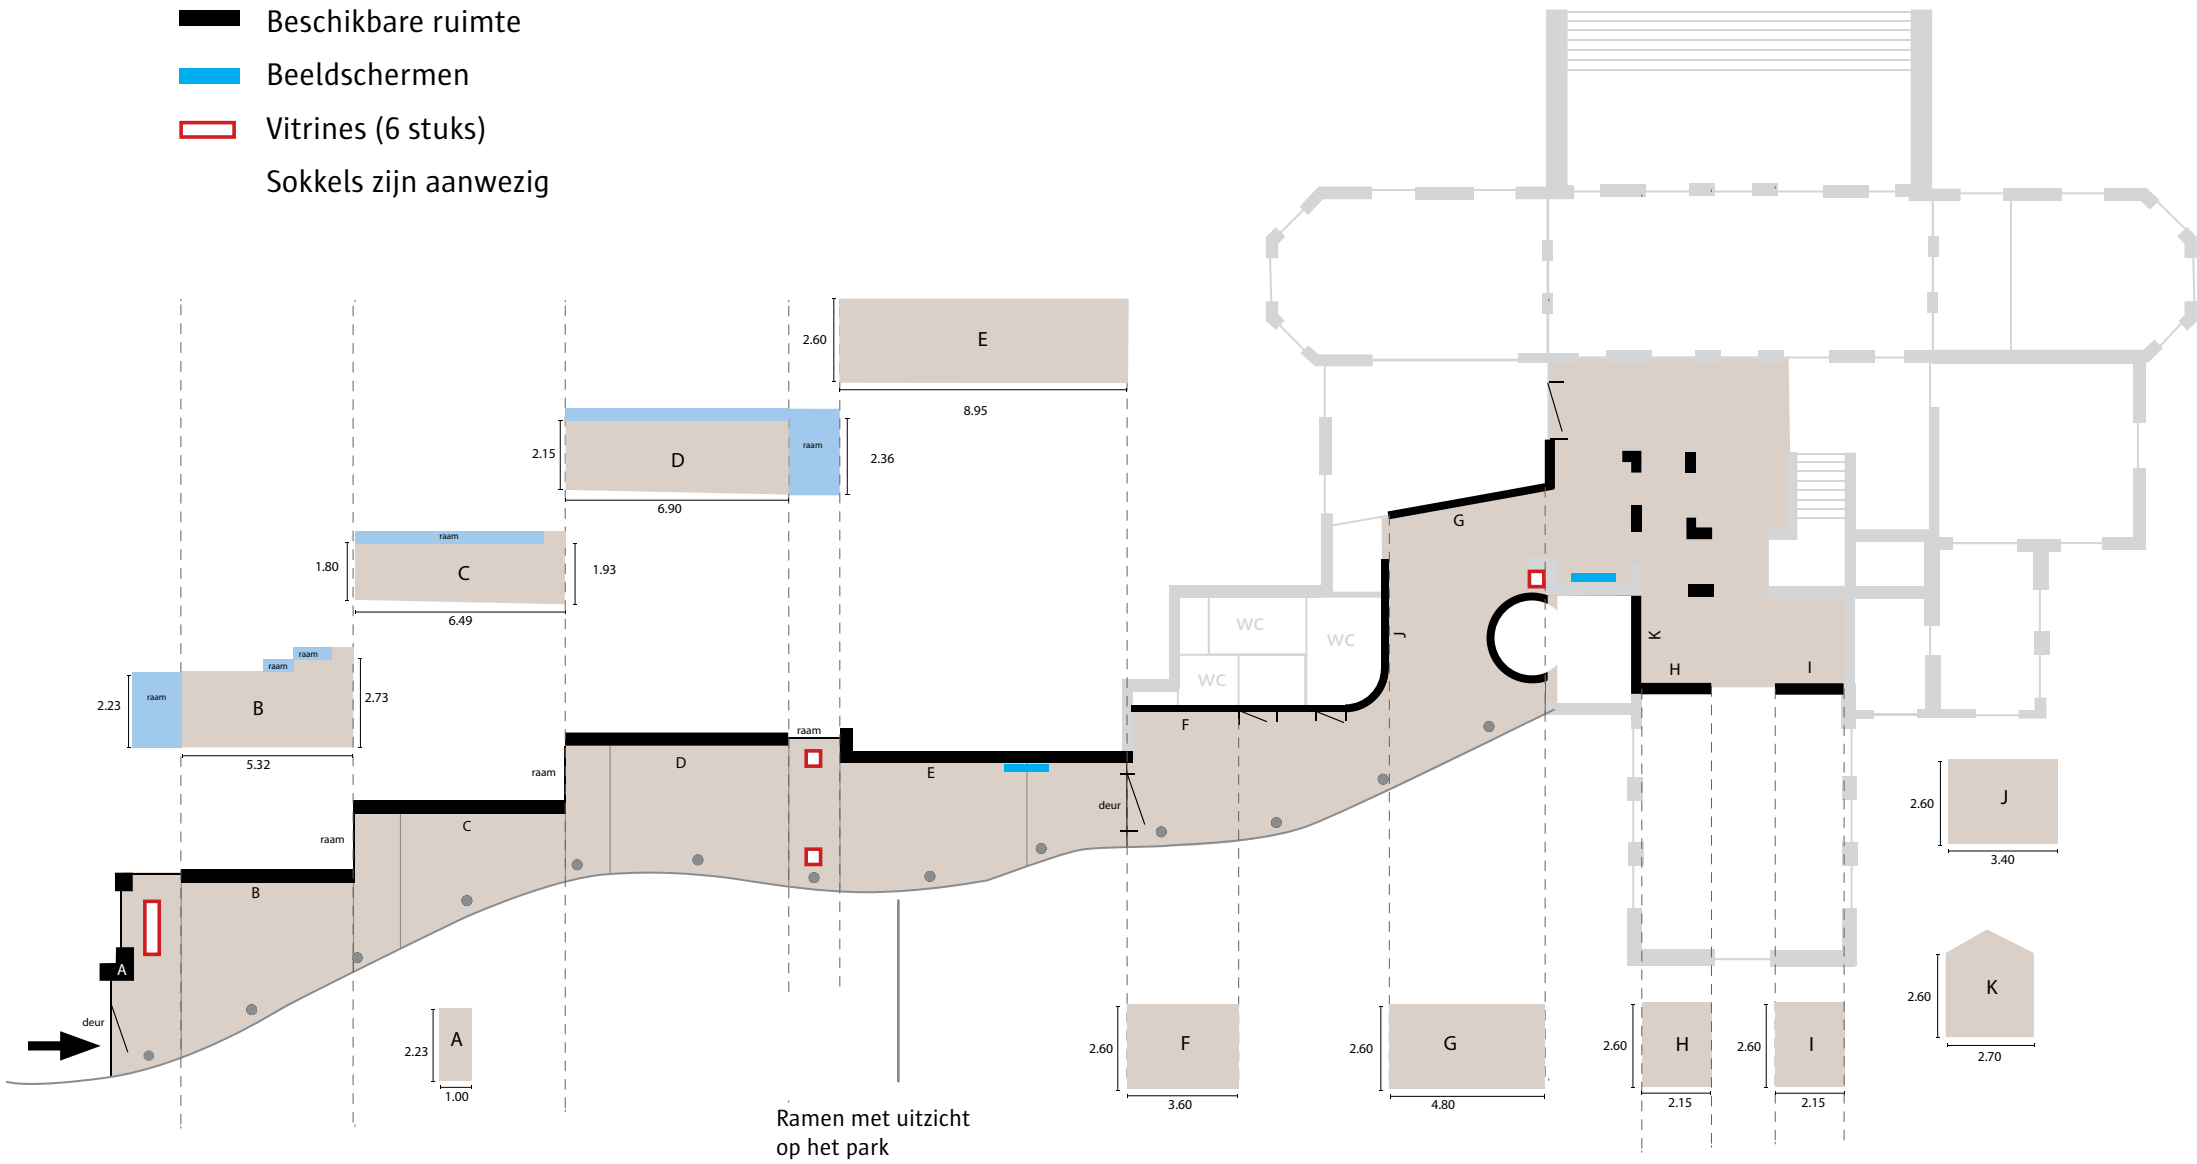

Contact

Lucie Musterd
info@arttraverse.nl

www.arttraverse.nl

Expositie Jochem op ten Noort

Beschikbare ruimte

- Beschikbare ruimte
- Beeldschermen
- Vitрины (6 stuks)
- Sokkels zijn aanwezig

Het oude Jagtlust